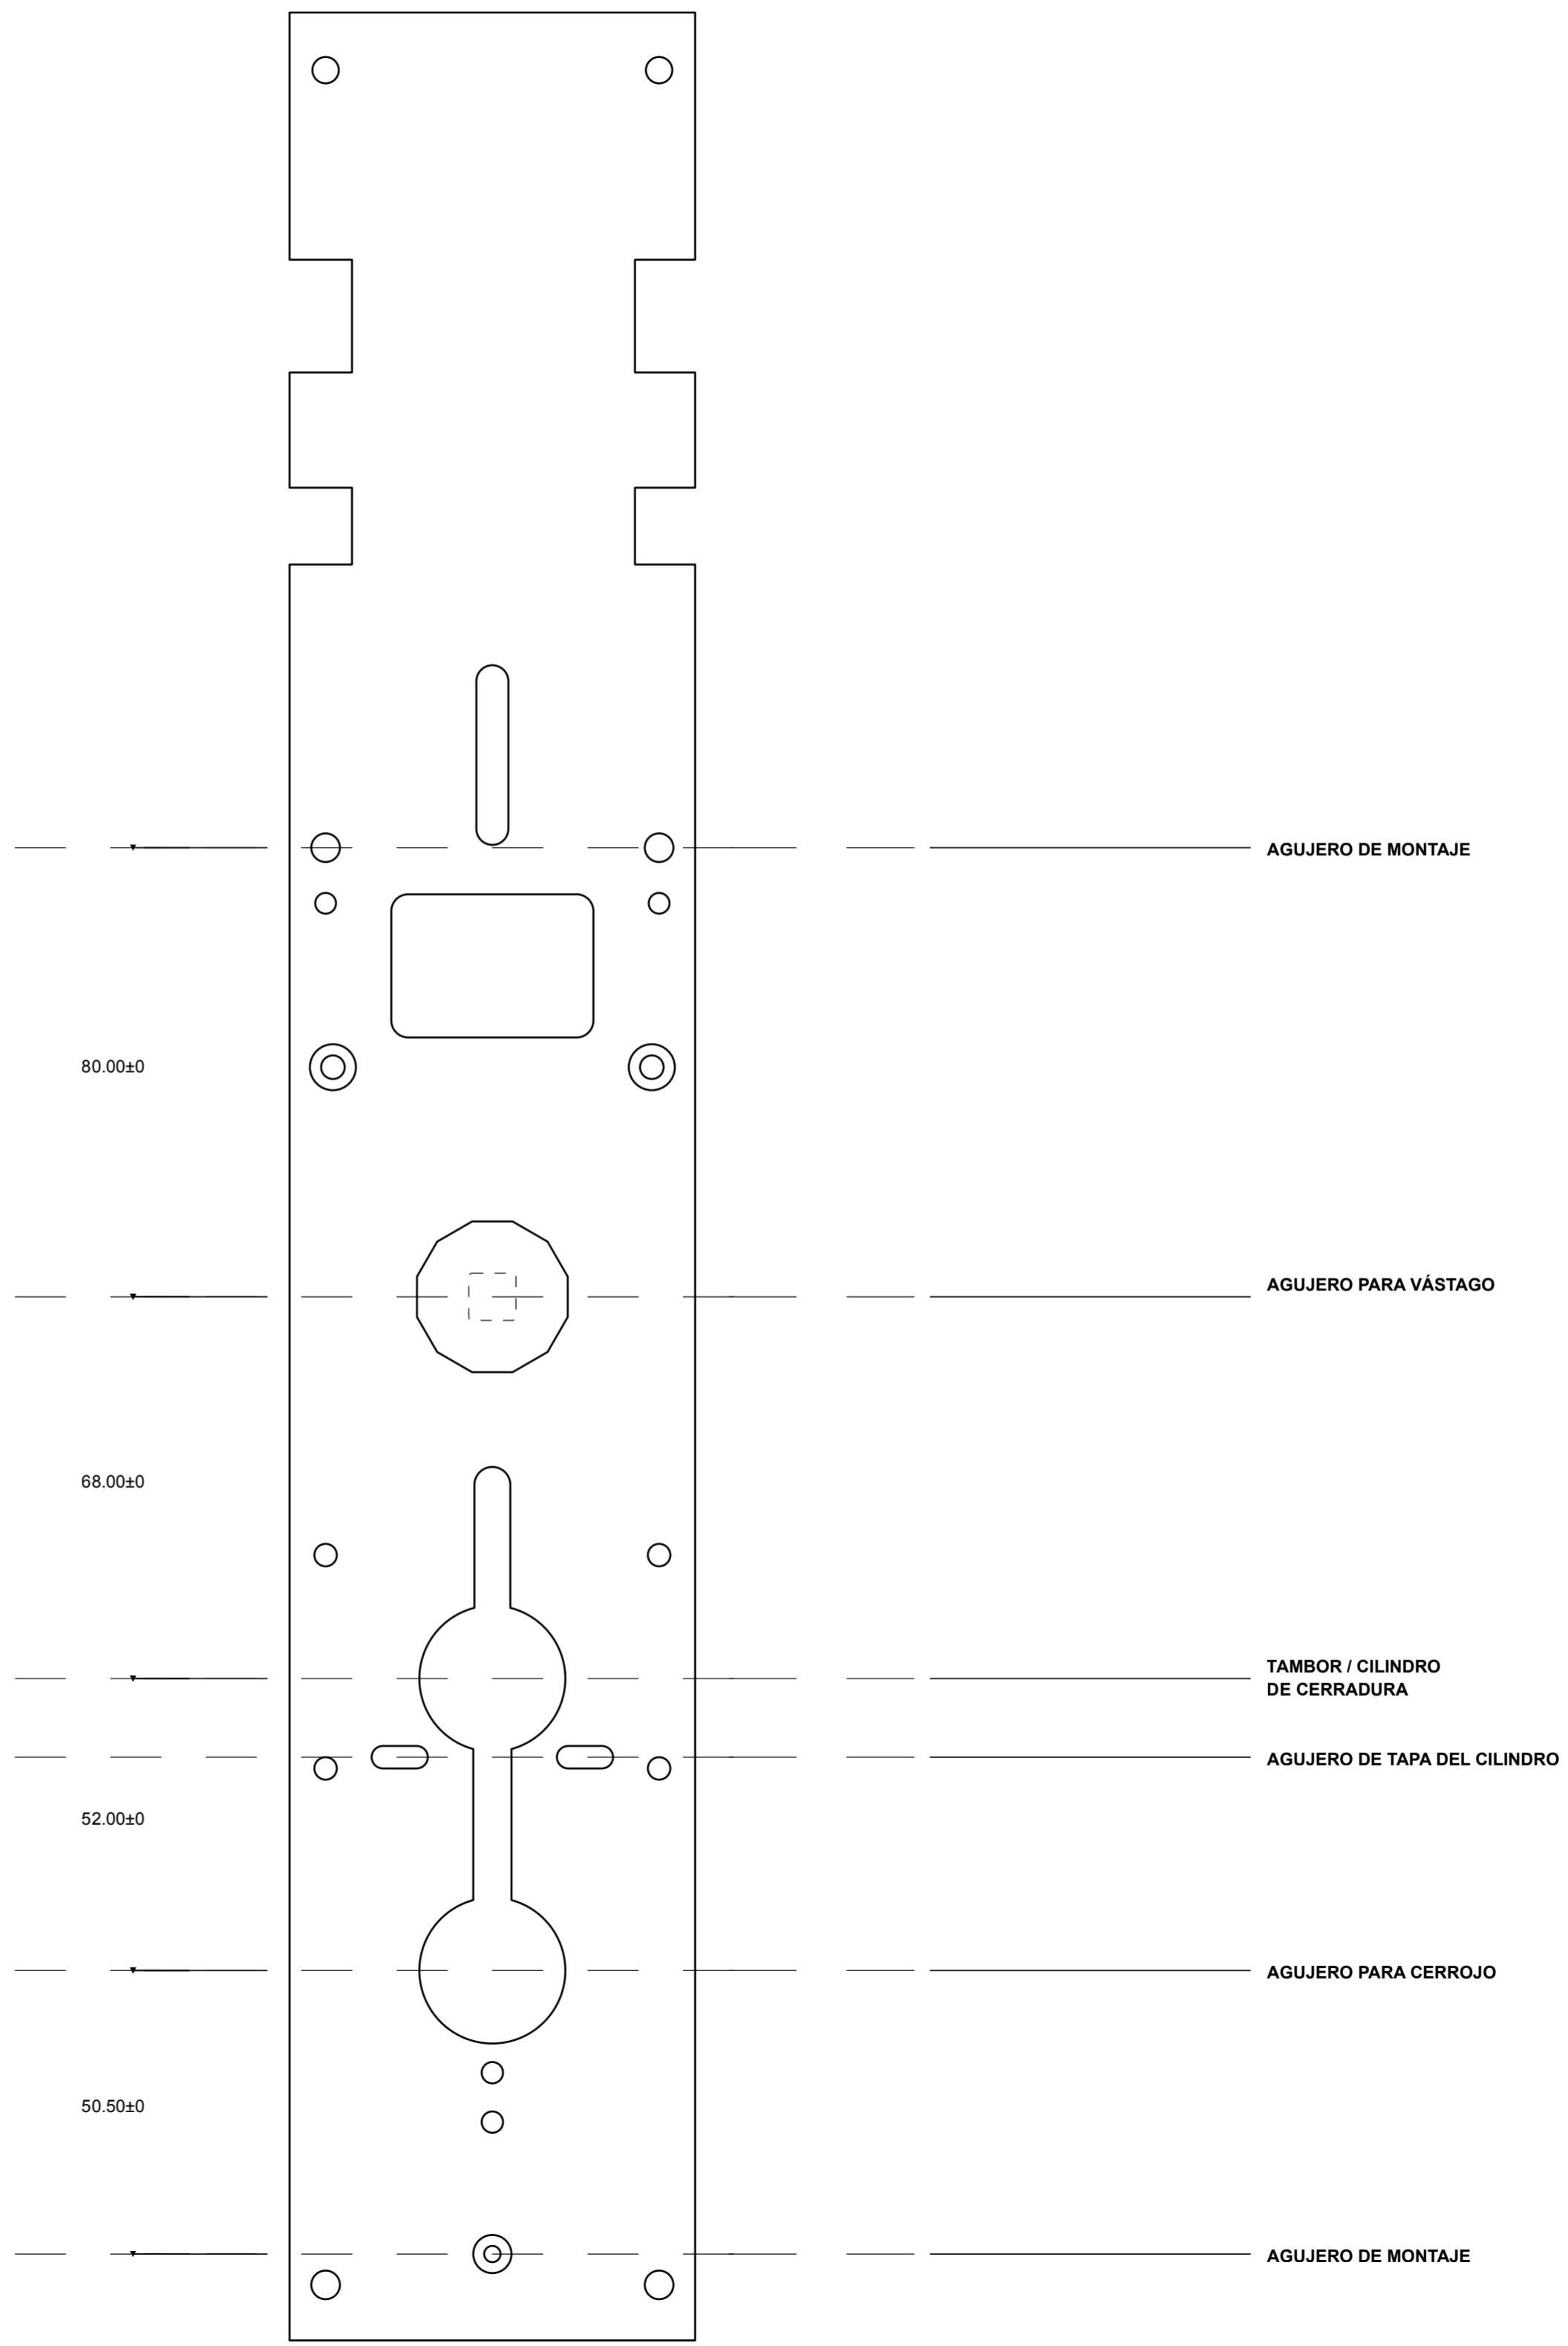

PLANO DE CALADO - NANOLOCK MINI

Unidades: mm | Escala: 1:1 | Imprimir al 100%, sin ajustar a página

Control de escala: 50 mm