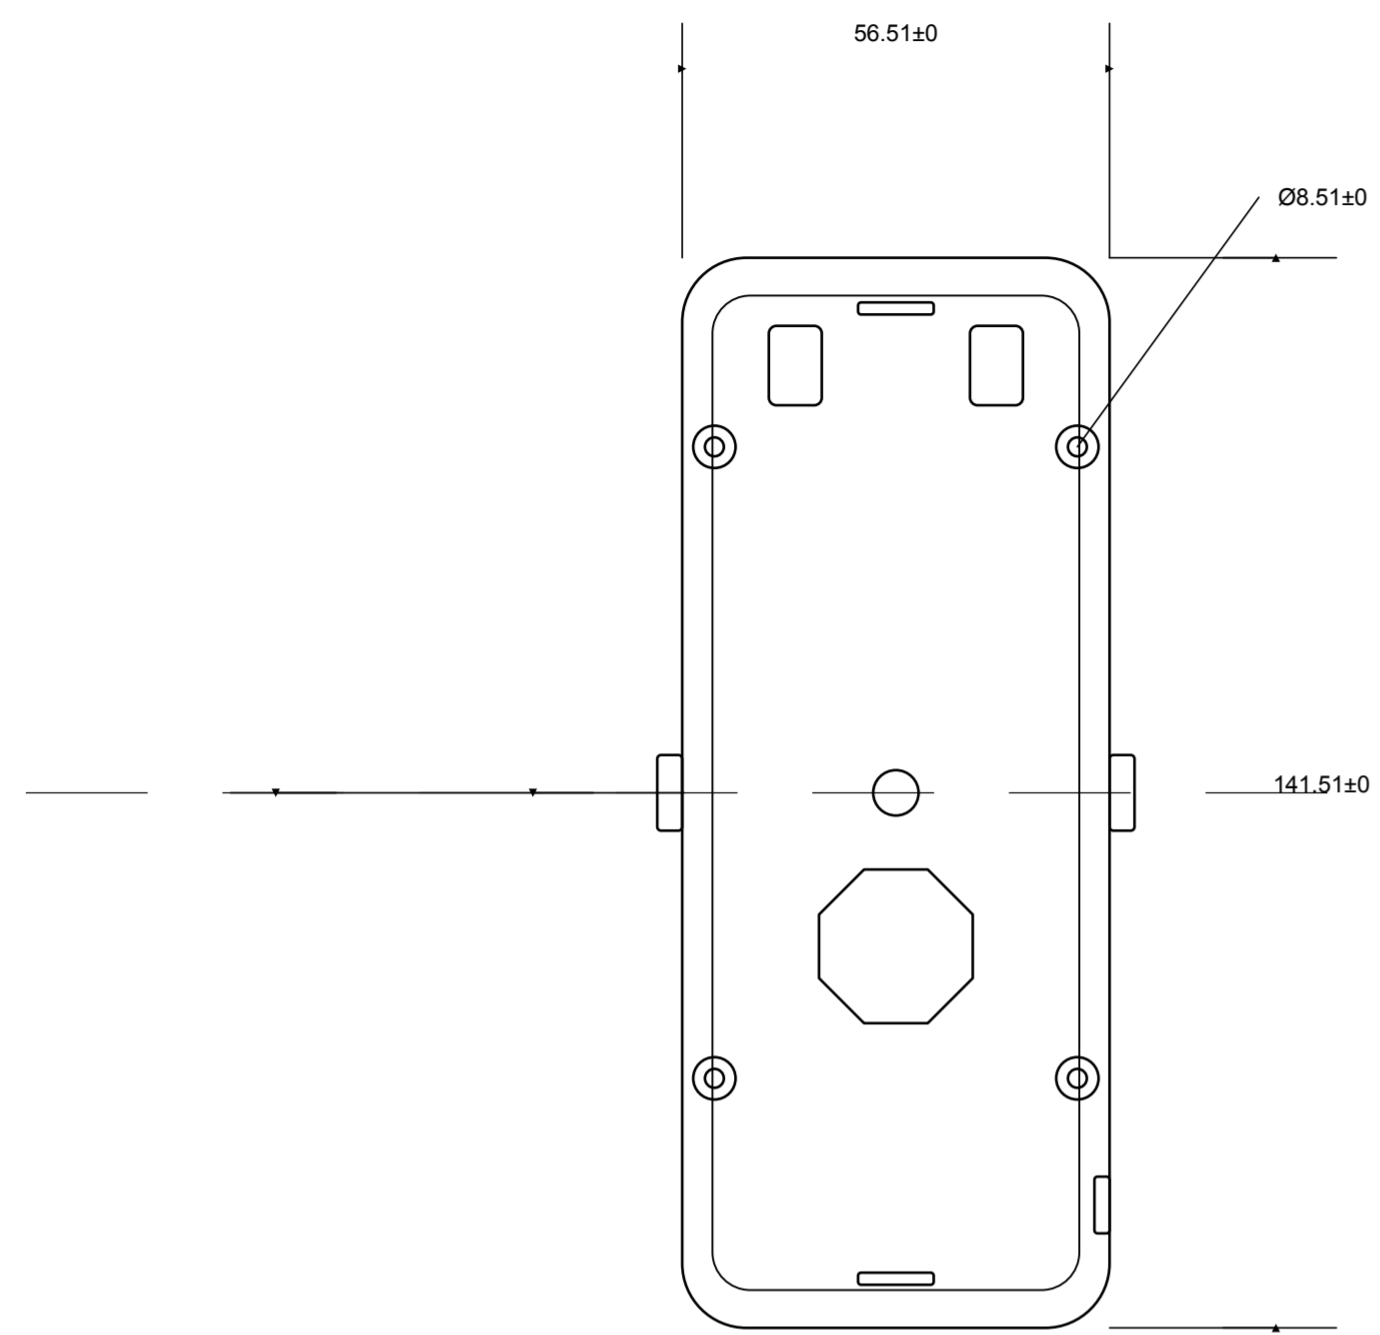

PLANO DE CALADO - NANOLOCK MINI

Unidades: mm | Escala: 1:1 | Imprimir al 100%, sin ajustar a página

Control de escala: 50 mm