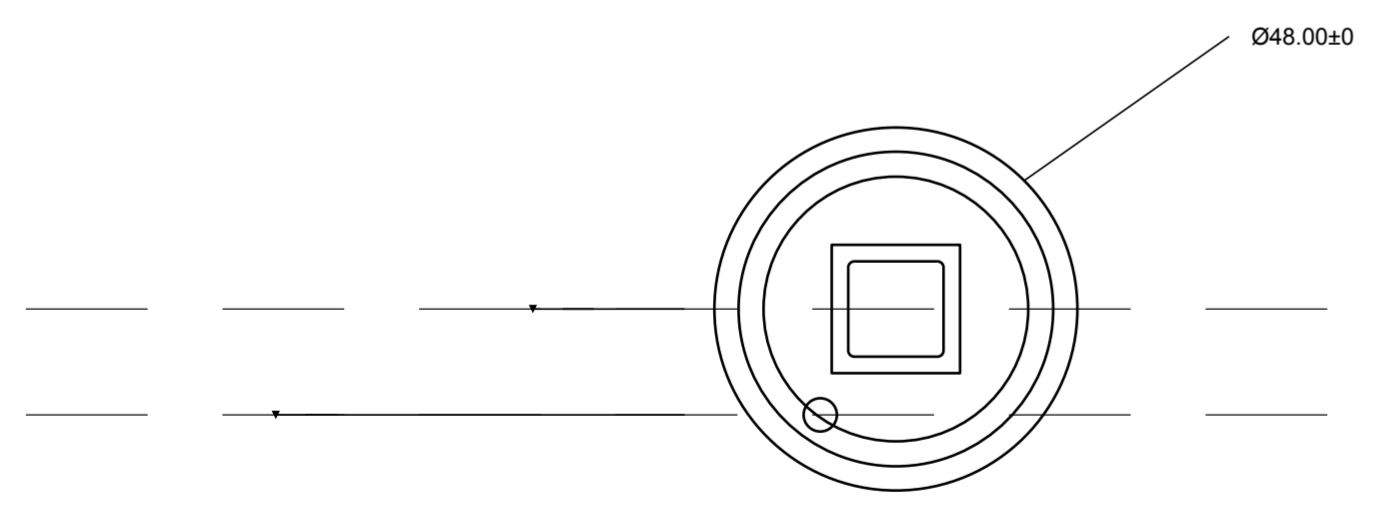

PLANO DE CALADO - NANOLOCK MINI

Unidades: mm | Escala: 1:1 | Imprimir al 100%, sin ajustar a página

Control de escala: 50 mm